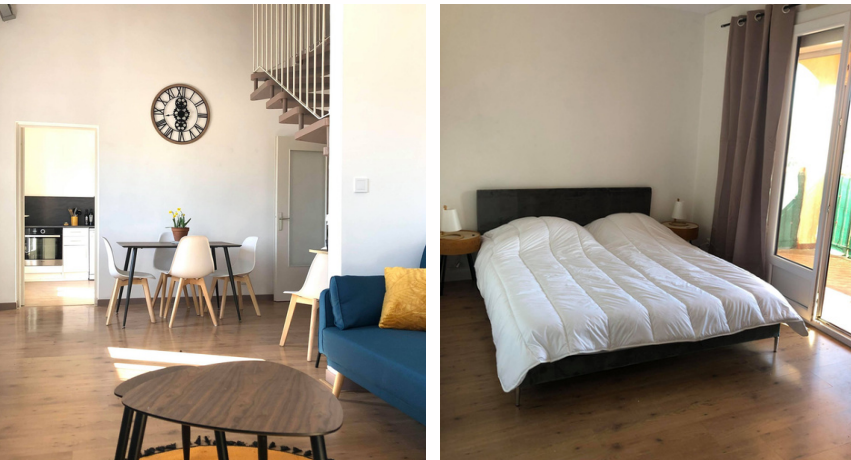

COLOCATION ÉTUDIANTE

LA CRAU

Loyer par personne

529€ CC

(388€ + 141€ de charges)

À propos du logement

COLOCATION en coliving haut de gamme de 90 m2 lumineux et décoré dans un style vintage, pour 3 étudiants et dans lequel vous n'avez qu'à poser vos valises !

Caractéristiques

- 1 salon
- 1 salle à manger
- 2 salles de bain
- 3 chambres

Les +

- Meublé, équipé
- Lits QUEEN SIZE
- Service ménage sur demande
- Vaisselle, literie
- Toit terrasse

Bail individuel, VISALE
Pas de frais d'agence